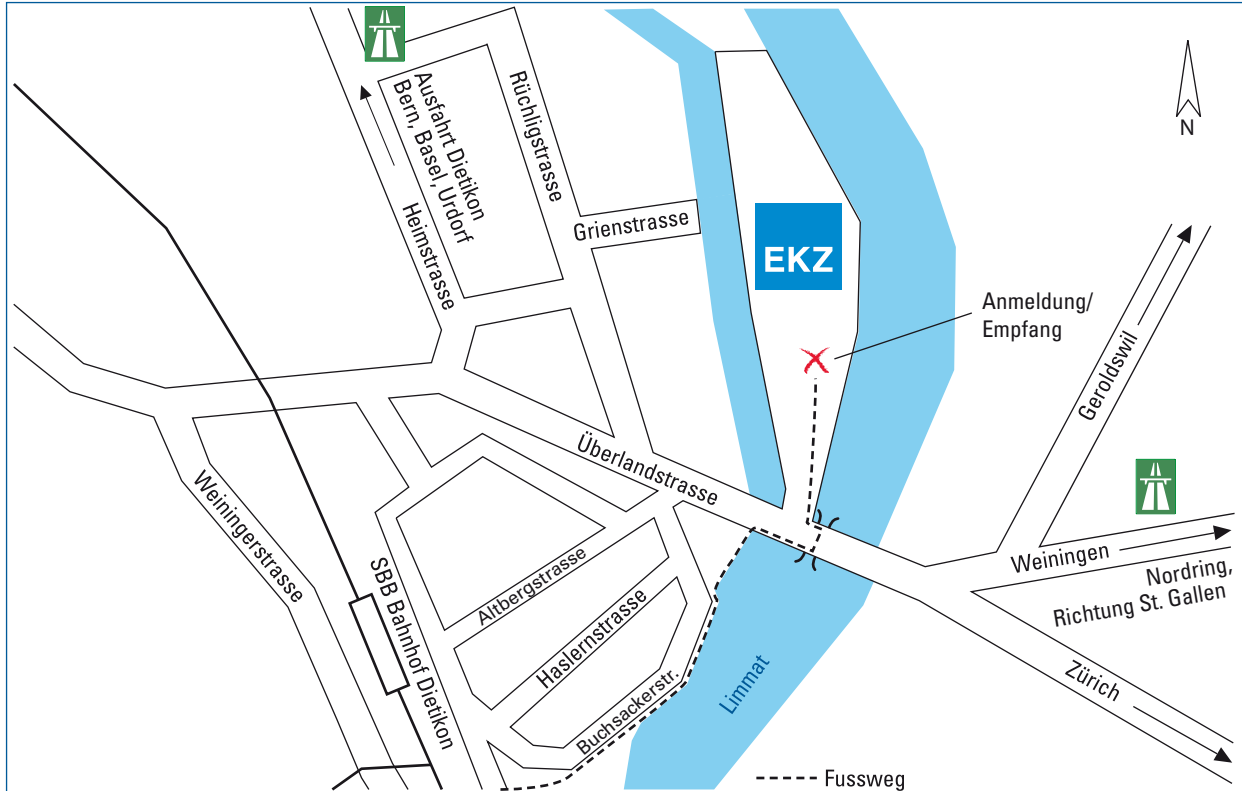

Überlandstrasse 2
Postfach 258
8953 Dietikon
Telefon 058 359 21 11

Service Center
Netzregion Limmattal
EKZ Eltop Region West
Certum Sicherheit AG

Anfahrt:

Mit dem Auto

Autobahn A1 aus Richtung Bern, Basel, Urdorf:

- Ausfahrt Dietikon.
- zweites Lichtsignal links in Richtung Industrie abbiegen.
- entlang der Silberstrasse/Heimstrasse und bei beiden Kreiseln gerade aus.
- beim Lichtsignal links Richtung Zürich abbiegen.
- nach ca. 300 m auf der Brücke links abbiegen.
- Die Besucherparkplätze sind beim Empfang, nach der Barriere.

Autobahn A1 aus Richtung Nordring, St. Gallen:

- Ausfahrt Weiningen und bei Lichtsignal links in die Umfahungsstrasse einbiegen.
- nächstes Lichtsignal links in Richtung Dietikon, Fahrweid.
- im Kreisell rechts abbiegen Richtung Basel, Baden.
- nach ca. 100 m auf der Brücke rechts abbiegen.
- Die Besucherparkplätze sind beim Empfang, nach der Barriere.

Mit dem öffentlichen Verkehr

- Unsere Büros und Werkstätten erreichen Sie zu Fuss vom Bahnhof Dietikon.
- in ca. 5 Minuten via Altbergstrasse oder Buchsackerstrasse, entlang der Limmat.
- Richtung Brücke Überlandstrasse.