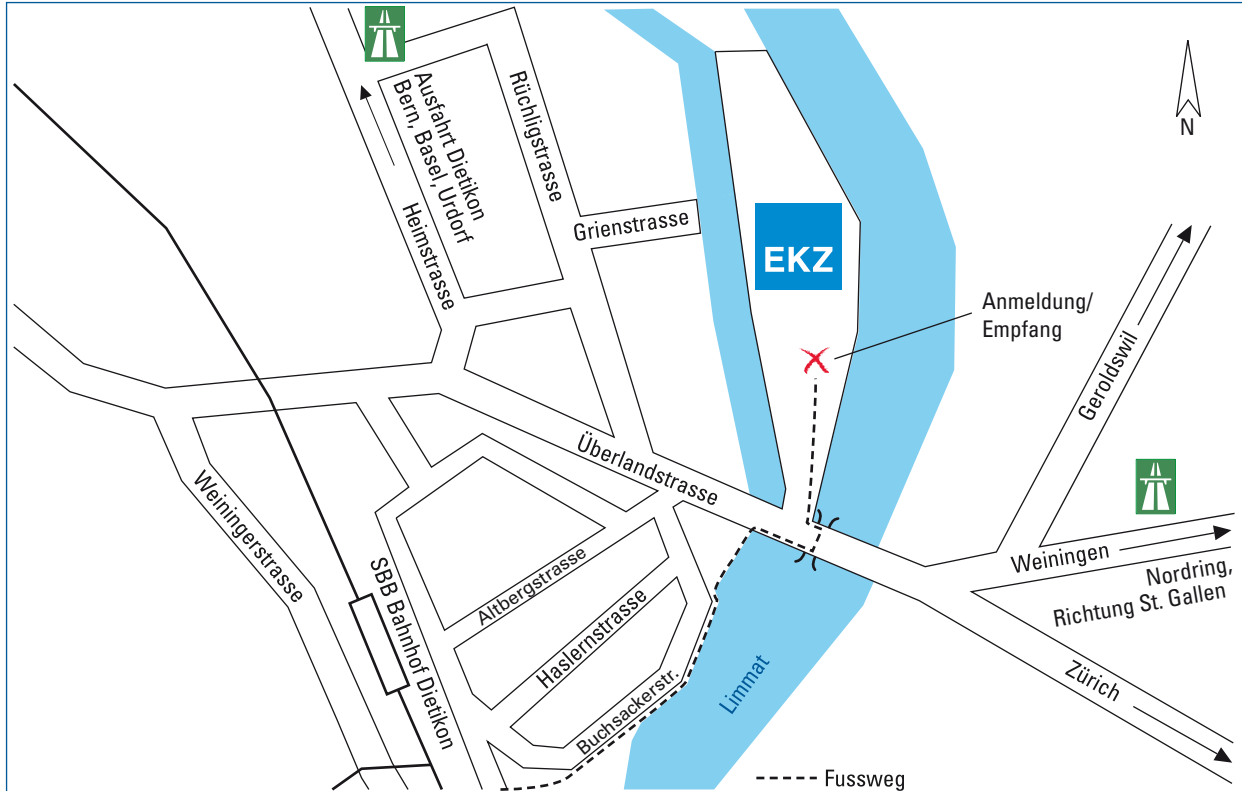

Überlandstrasse 2
Postfach 118
8953 Dietikon
Telefon 058 359 21 11

Service Center
Netzregion Limmattal
EKZ Eltop Region West
Certum Sicherheit AG

Anfahrt:

Mit dem Auto

Autobahn A1 aus Richtung Bern, Basel, Urdorf:

- Ausfahrt Dietikon.
- zweites Lichtsignal links in Richtung Industrie abbiegen.
- entlang der Silberstrasse/Heimstrasse und bei beiden Kreiseln gerade aus.
- beim Lichtsignal links Richtung Zürich abbiegen.
- nach ca. 300 m auf der Brücke links abbiegen.
- Die Besucherparkplätze sind beim Empfang, nach der Barriere.

Autobahn A1 aus Richtung Nordring, St. Gallen:

- Ausfahrt Weiningen und bei Lichtsignal links in die Umfahungsstrasse einbiegen.
- nächstes Lichtsignal links in Richtung Dietikon, Fahrweid.
- im Kreisell rechts abbiegen Richtung Basel, Baden.
- nach ca. 100 m auf der Brücke rechts abbiegen.
- Die Besucherparkplätze sind beim Empfang, nach der Barriere.

Mit dem öffentlichen Verkehr

- Unsere Büros und Werkstätten erreichen Sie zu Fuss vom Bahnhof Dietikon.
- in ca. 5 Minuten via Altbergstrasse oder Buchsackerstrasse, entlang der Limmat.
- Richtung Brücke Überlandstrasse.