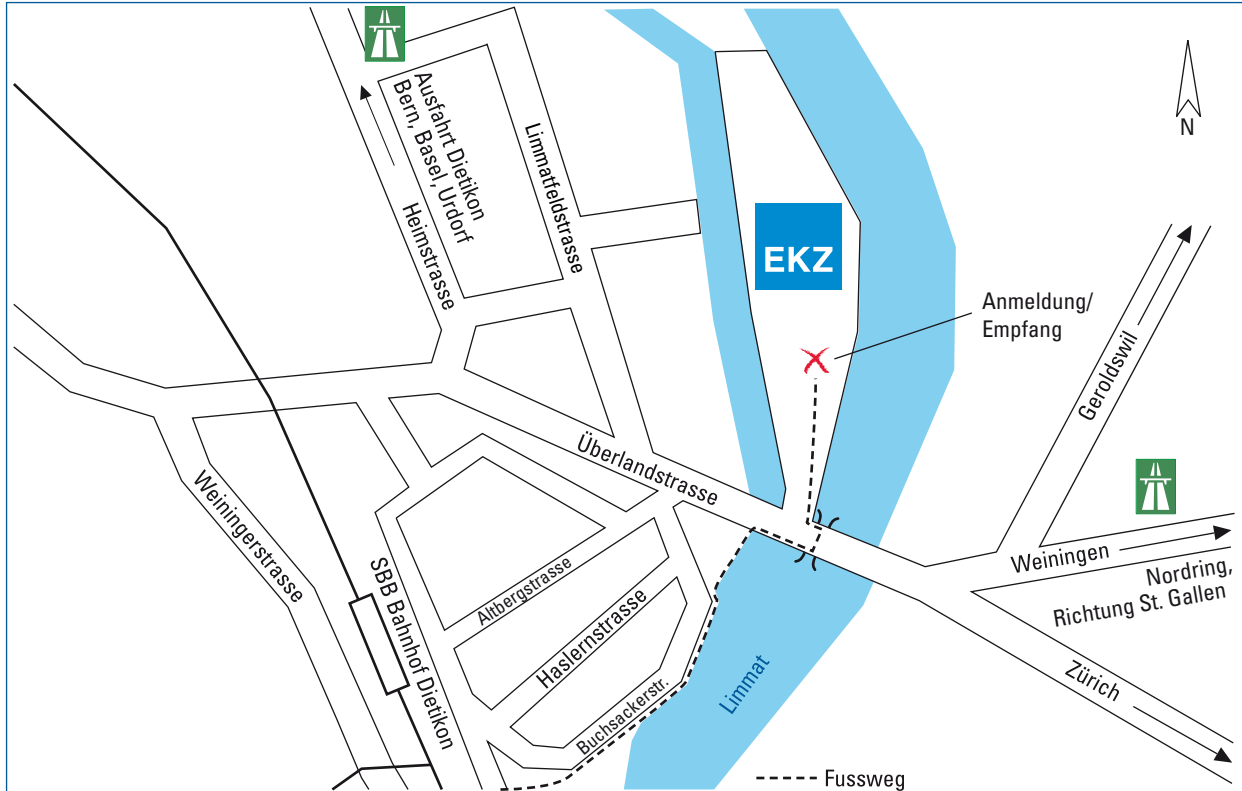

EKZ

Anfahrt:

## Mit dem Auto

Autobahn A1 aus Richtung Bern, Basel, Urdorf:

- Ausfahrt Dietikon
- zweites Lichtsignal links in Richtung Industrie abbiegen
- entlang der Silberstrasse/Heimstrasse und bei beiden Kreiseln gerade aus
- beim Lichtsignal links Richtung Zürich abbiegen
- nach ca. 300 m auf der Brücke links abbiegen
- Besucherparkplätze sind beim Empfang, vor der Barriere

Autobahn A1 aus Richtung Nordring, St. Gallen:

- Ausfahrt Weiningen und bei Lichtsignal links in die Umfahrungsstrasse einbiegen
- nächstes Lichtsignal links in Richtung Dietikon, Fahrweid
- im Kreisell rechts abbiegen Richtung Basel, Baden
- nach ca. 100 m auf der Brücke rechts abbiegen
- Besucherparkplätze sind beim Empfang, vor der Barriere

## Mit dem öffentlichen Verkehr

- unsere Büros und Werkstätten erreichen Sie zu Fuss vom Bahnhof Dietikon
- in ca. 8 Minuten via Altbergstrasse oder Buchsackerstrasse, entlang der Limmat
- Richtung Brücke Überlandstrasse