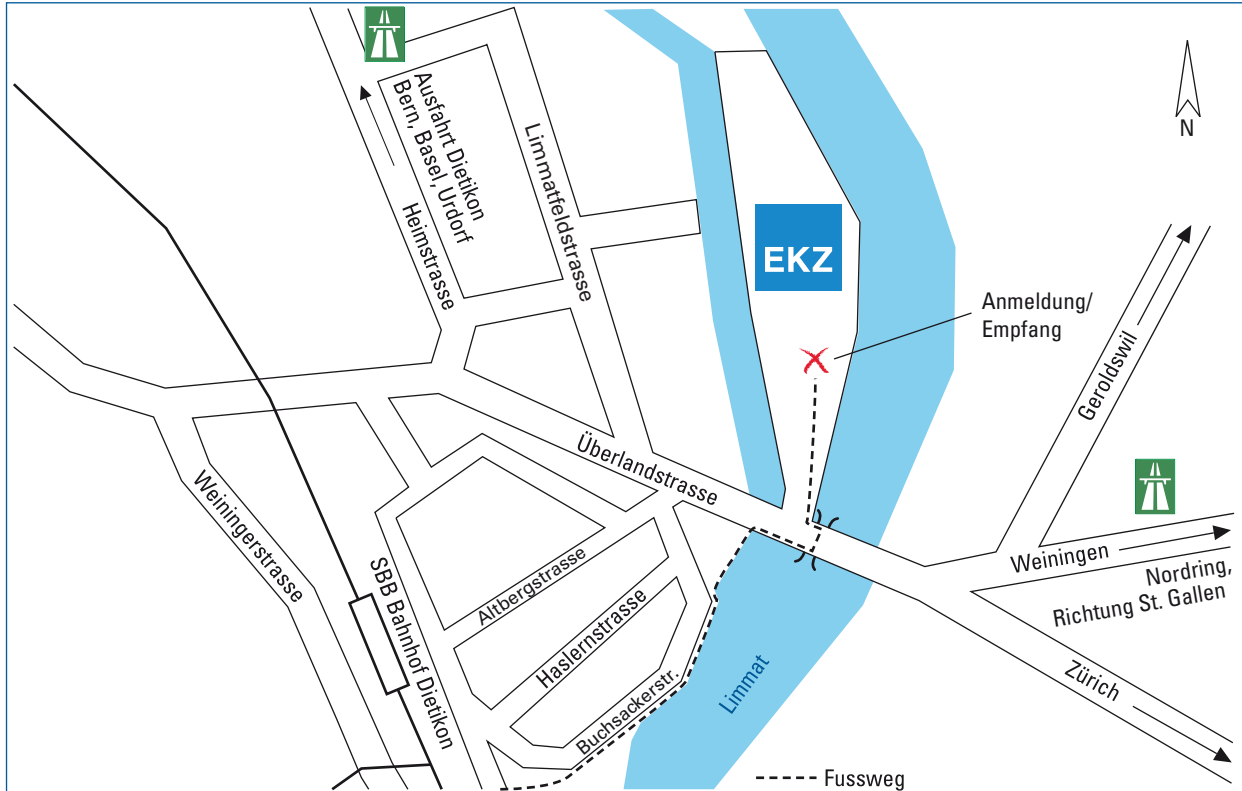

Anfahrtsplan Dietikon

Überlandstrasse 2
Postfach
8953 Dietikon
Telefon 058 359 21 11

Service Center
Netzregion Limmattal
Contracting
Certum Sicherheit AG
Empuls AG
Konferenzcenter Voltair

EKZ

Anfahrt:

Mit dem Auto

Autobahn A1 aus Richtung Bern, Basel, Urdorf:

- Ausfahrt Dietikon
- zweites Lichtsignal links in Richtung Industrie abbiegen
- entlang der Silberstrasse/Heimstrasse und bei beiden Kreiseln gerade aus
- beim Lichtsignal links Richtung Zürich abbiegen
- nach ca. 300 m auf der Brücke links abbiegen
- Besucherparkplätze sind beim Empfang, nach der Barriere

Autobahn A1 aus Richtung Nordring, St. Gallen:

- Ausfahrt Weiningen und bei Lichtsignal links in die Umfahrungsstrasse einbiegen
- nächstes Lichtsignal links in Richtung Dietikon, Fahrweid
- im Kreisell rechts abbiegen Richtung Basel, Baden
- nach ca. 100 m auf der Brücke rechts abbiegen
- Besucherparkplätze sind beim Empfang, nach der Barriere

Mit dem öffentlichen Verkehr

- unsere Büros und Werkstätten erreichen Sie zu Fuss vom Bahnhof Dietikon
- in ca. 8 Minuten via Altbergstrasse oder Buchsackerstrasse, entlang der Limmat
- Richtung Brücke Überlandstrasse