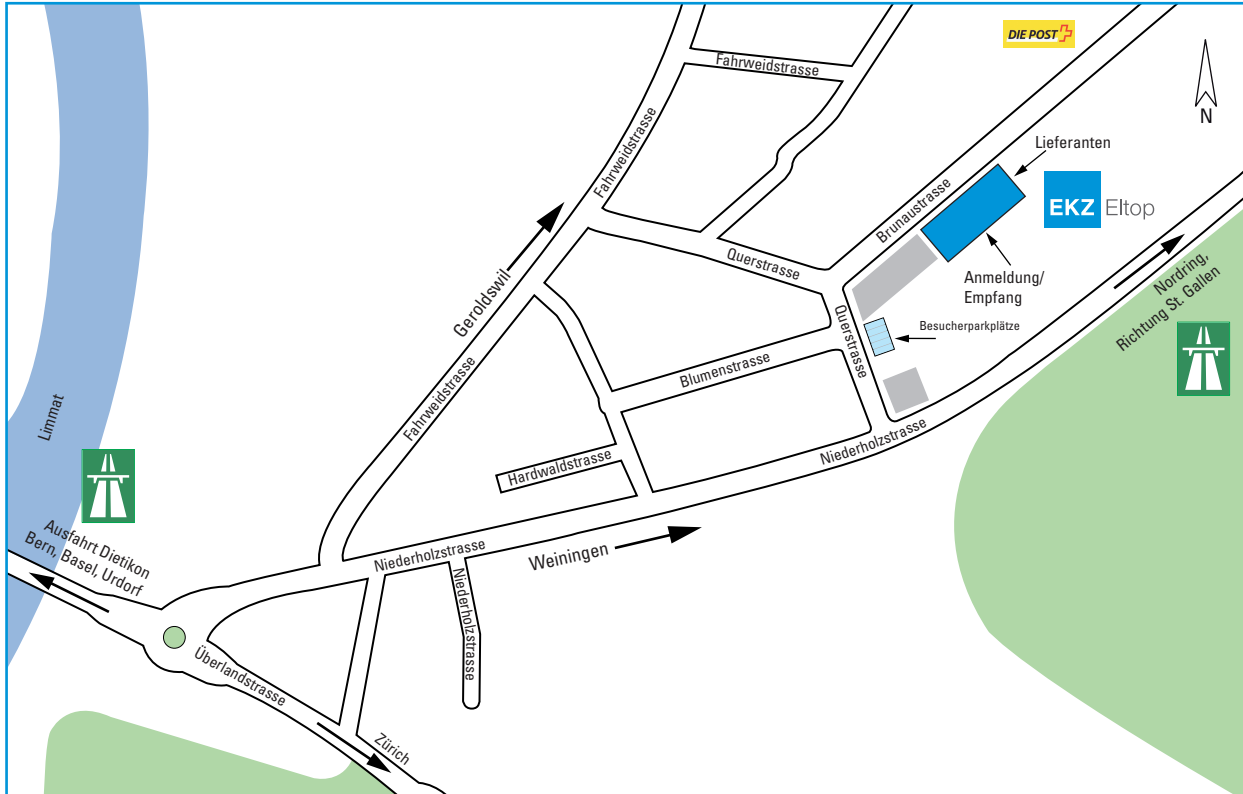

Querstrasse 17
8951 Fahrweid
Telefon 0848 888 788

Anfahrt:

Mit dem Auto

Autobahn A1 aus Richtung Bern, Basel, Urdorf:

- Ausfahrt Dietikon
- zweites Lichtsignal links in Richtung Industrie abbiegen
- entlang der Silberstrasse/Heimstrasse und bei beiden Kreiseln geradeaus
- beim Lichtsignal links Richtung Zürich abbiegen
- beim Kreiseln, zweite Ausfahrt Richtung Weiningen abbiegen
- nach 400 m links in die Querstrasse abbiegen

Autobahn A1 aus Richtung Nordring, St. Gallen:

- Ausfahrt Weiningen, beim Lichtsignal links in die Umfahrungsstrasse abbiegen
- nächstes Lichtsignal links in Richtung Dietikon, Fahrweid abbiegen
- erste Abzweigung rechts in die Querstrasse abbiegen

Besucher

Kreuzung Niederholzstrasse/Querstrasse:

- nach 30 m rechts, die Besucherparkplätze befinden sich gleich links

Lieferanten

Kreuzung Niederholzstrasse/Querstrasse:

- nächste rechts in die Brunastrasse
- nach 100 m rechts
- Anlieferung befindet sich gleich rechts
- Anmeldung am Empfang

Mit der Bahn

- unsere Büroräumlichkeiten erreichen Sie zu Fuss vom Bahnhof Dietikon
- in ca. 15 Minuten via Altbergstrasse oder Buchsackerstrasse entlang der Limmat
- Richtung Brücke Überlandstrasse
- nach der Brücke, vor dem Kreiseln, links die Strasse überqueren
- 400 m der Strasse folgen, bis zur Querstrasse