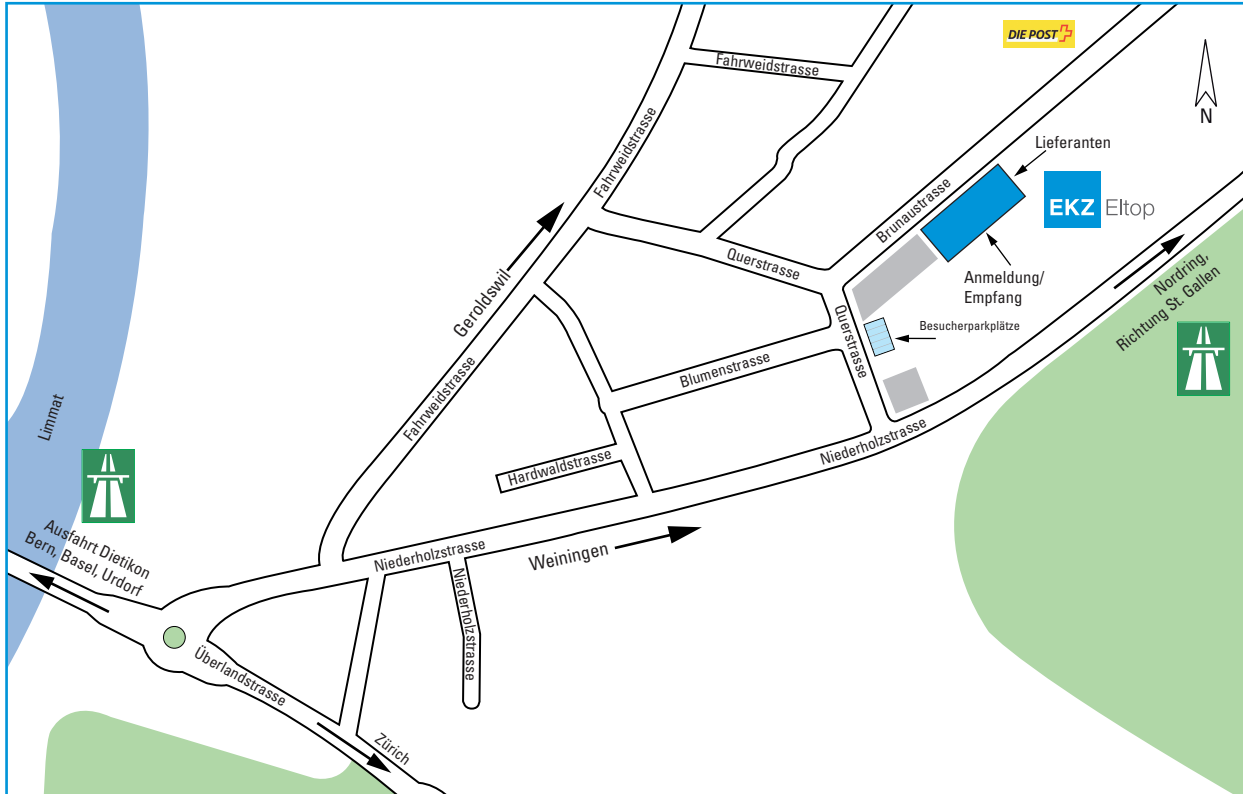

Querstrasse 17
8951 Fahrweid
Telefon 0848 888 788

Anfahrt:

Mit dem Auto

Autobahn A1 aus Richtung Bern, Basel, Urdorf:

- Ausfahrt Dietikon
- zweites Lichtsignal links in Richtung Industrie abbiegen
- entlang der Silberstrasse/Heimstrasse und bei beiden Kreiseln geradeaus
- beim Lichtsignal links Richtung Zürich abbiegen
- beim Kreisel, zweite Ausfahrt Richtung Weiningen abbiegen
- nach 400 m links in die Querstrasse abbiegen

Autobahn A1 aus Richtung Nordring, St. Gallen:

- Ausfahrt Weiningen, beim Lichtsignal links in die Umfahungsstrasse abbiegen
- nächstes Lichtsignal links in Richtung Dietikon, Fahrweid abbiegen
- erste Abzweigung rechts in die Querstrasse abbiegen

Besucher

Kreuzung Niederholzstrasse/Querstrasse:

- nach 30 m rechts, die Besucherparkplätze befinden sich gleich links

Lieferanten

Kreuzung Niederholzstrasse/Querstrasse:

- nächste rechts in die Brunastrasse
- nach 100 m rechts
- Anlieferung befindet sich gleich rechts
- Anmeldung am Empfang

Mit der Bahn

- unsere Büroräumlichkeiten erreichen Sie zu Fuss vom Bahnhof Dietikon
- in ca. 15 Minuten via Altbergstrasse oder Buchsackerstrasse entlang der Limmat
- Richtung Brücke Überlandstrasse
- nach der Brücke, vor dem Kreisel, links die Strasse überqueren
- 400 m der Strasse folgen, bis zur Querstrasse