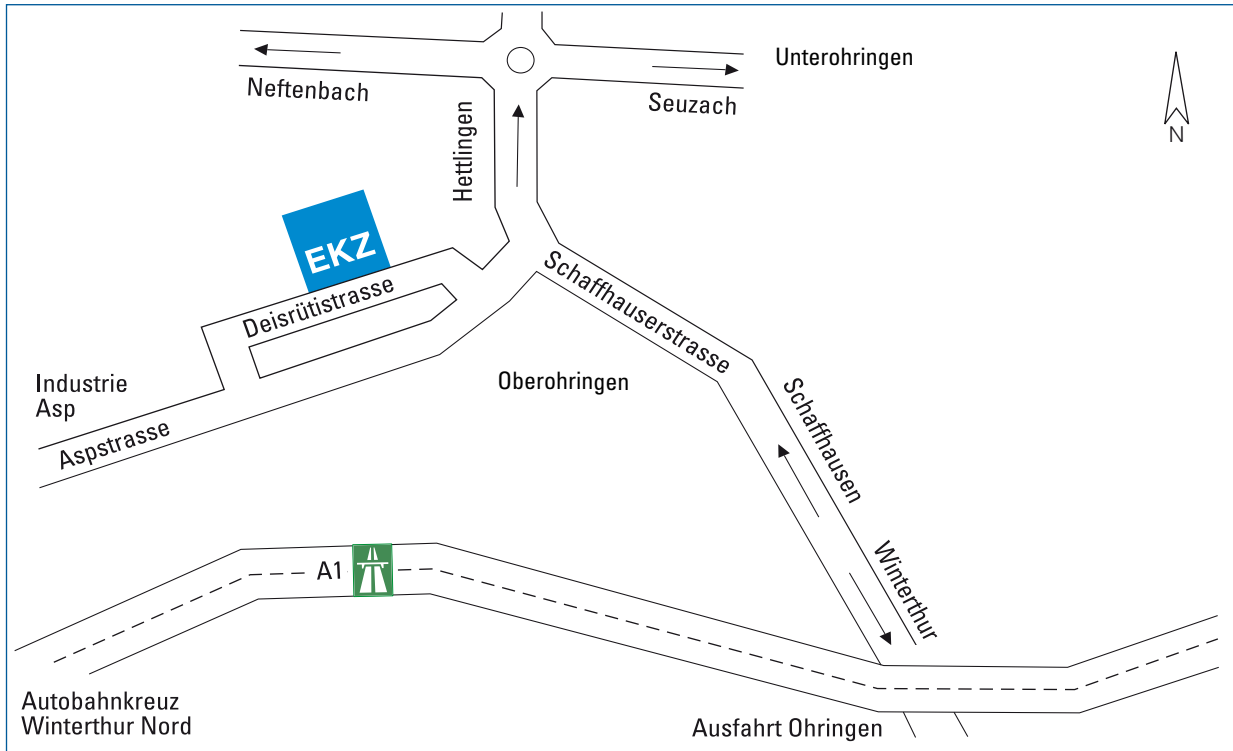

Anfahrtsplan Seuzach

Deisrütistrasse 12
Postfach
8472 Seuzach, Oberohringen
Telefon 058 359 41 11

Netzregion Weinland
EKZ Eltop Region Nord
Certum Sicherheit AG

Anfahrt:

Mit dem Auto

Autobahn A1 aus Richtung Zürich und St. Gallen:

- Ausfahrt Winterthur – Ohringen
- ca. 1 km weiterfahren Richtung Ohringen – Schaffhausen
- nach Migrol – Tankstelle links Wegweiser Industrie Asp folgen

Mit dem öffentlichen Verkehr

- mit Zug bis Winterthur
- ab Winterthur Hauptbahnhof Postauto 676 nach Winterthur – Hettlingen – Henggart
- Haltestelle Oberohringen aussteigen
- in gleicher Richtung weiter
- erste Abzweigung links, Industrie Asp