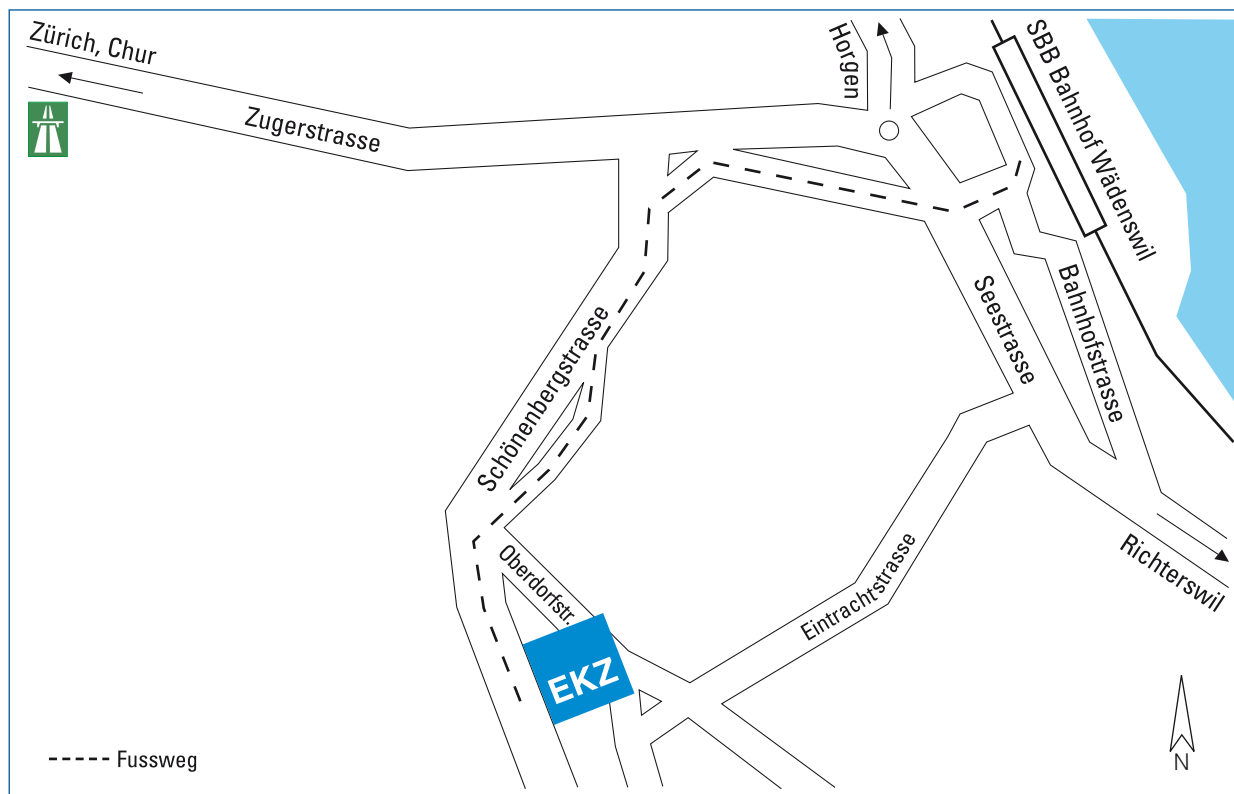

Anfahrtsplan Wädenswil

EKZ

Schönenbergstrasse 33
Postfach
8820 Wädenswil
Telefon 058 359 61 11

Netzregion Sihl
EKZ Eltop Region Süd
Certum Sicherheit AG

Anfahrt:

Mit dem Auto

Autobahn A3 aus Richtung Zürich und Chur:

- Ausfahrt Wädenswil
- Zugerstrasse Richtung Zentrum Bahnhof
- Wegweisung rechts nach Schönenberg Hochschule in die Schönenbergstrasse
- nach der nächsten Kreuzung ca. 100 m geradeaus befinden sich Besucherparkplätze links an der Schönenbergstrasse

Mit dem öffentlichen Verkehr

- ab Bahnhof Wädenswil zu Fuss durch Bahnhofunterführung Richtung Stadt
- Gessnerweg hinauf über Kirchentreppe geradeaus
- entlang Sportplatz Eidmatt bis Oberdorfstrasse
- Dauer ca. 8 Minuten