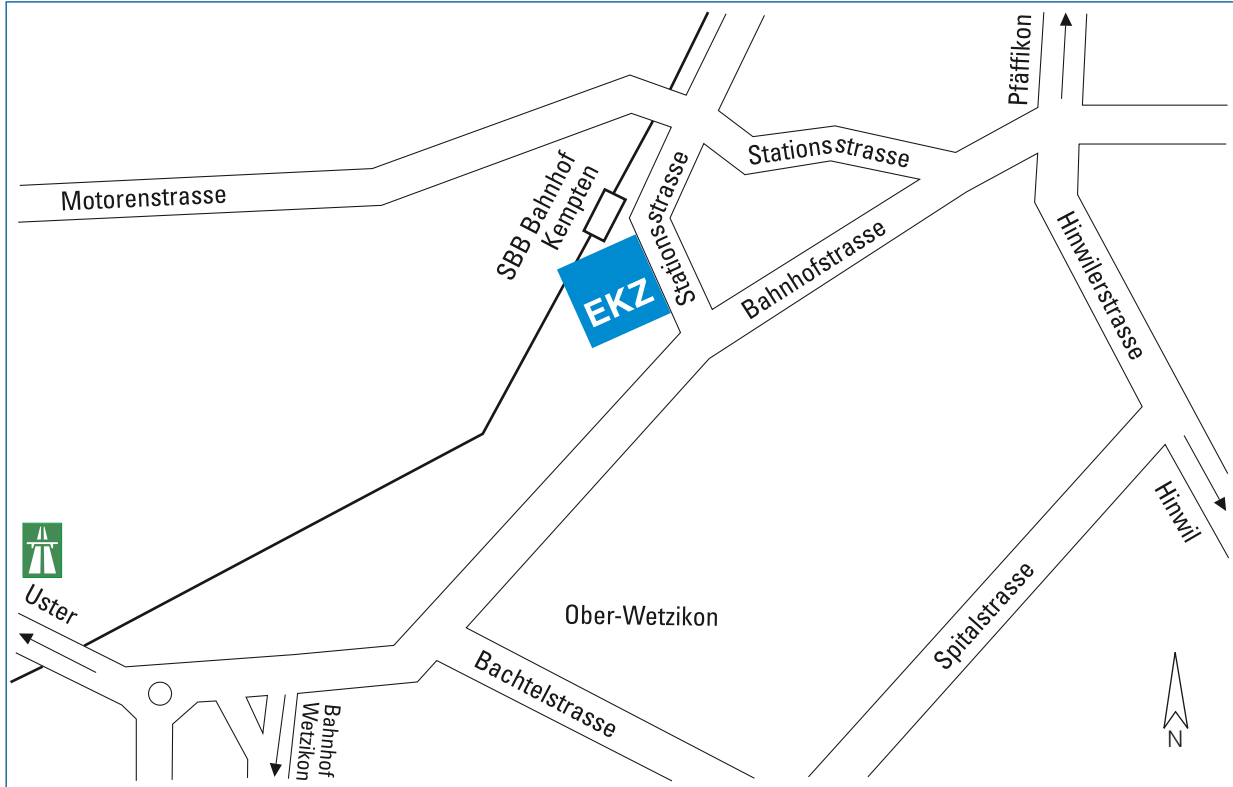

Stationsstrasse 15
Postfach
8623 Wetzikon 3
Telefon 058 359 71 11

Netzregion Oberland
EKZ Eltop Region Ost
Certum Sicherheit AG

Anfahrt:

Mit dem Auto

Autobahn A53 aus Richtung Zürich:

- Autobahn bis Uster
- über Aathal Richtung Wetzikon
- vor Kläranlage links Usterstrasse
- um die Kirche Richtung Winterthur, der Bahnhofstrasse folgen bis Restaurant «Havanna»
- links abbiegen Richtung Bahnhof Kempten
- Parkplatz EKZ nach 200 m links

Aus Richtung Winterthur via Effretikon:

- über Effretikon via Pfäffikon bis Wetzikon-Kempten
- beim ersten Kreisel (Ochsen-Kreisel) erste Ausfahrt rechts Richtung Unter-Wetzikon
- beim Restaurant «Havanna» rechts Richtung Bahnhof Kempten
- Parkplatz EKZ nach 200 m links

Mit dem öffentlichen Verkehr

Aus Richtung Winterthur:

- mit der S7 nach Effretikon
- umsteigen auf S3 bis Station Kempten

Aus Richtung Zürich:

- mit der S5 nach Wetzikon
- umsteigen auf S3 bis Station Kempten

Die EKZ befinden sich unmittelbar neben dem Bahnhof Wetzikon-Kempten.