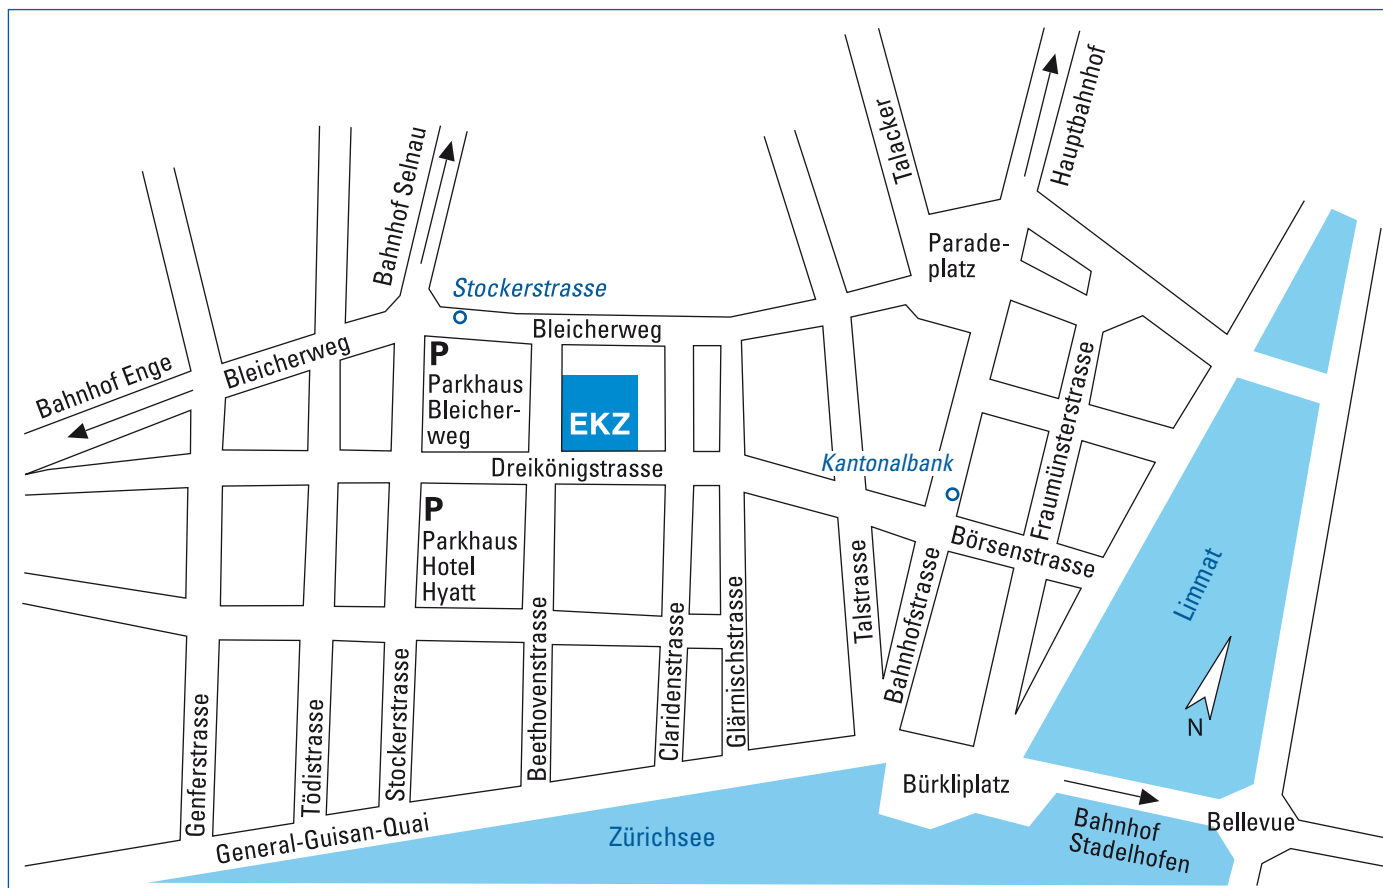

# Anfahrtsplan Zürich, Dreikönigstrasse

EKZ

Dreikönigstrasse 18  
Postfach  
8022 Zürich  
Telefon 058 359 51 11

Hauptsitz  
EKZ Eltop AG  
Certum Sicherheit AG  
Restaurant Top Inn

## Anfahrt mit dem öffentlichen Verkehr:

- ab Hauptbahnhof/Bahnhof Enge Tram 7, 10, 13 bis Stockerstrasse
- ab Bellevue Tram 2, 8, 9, 11 bis Kantonalbank