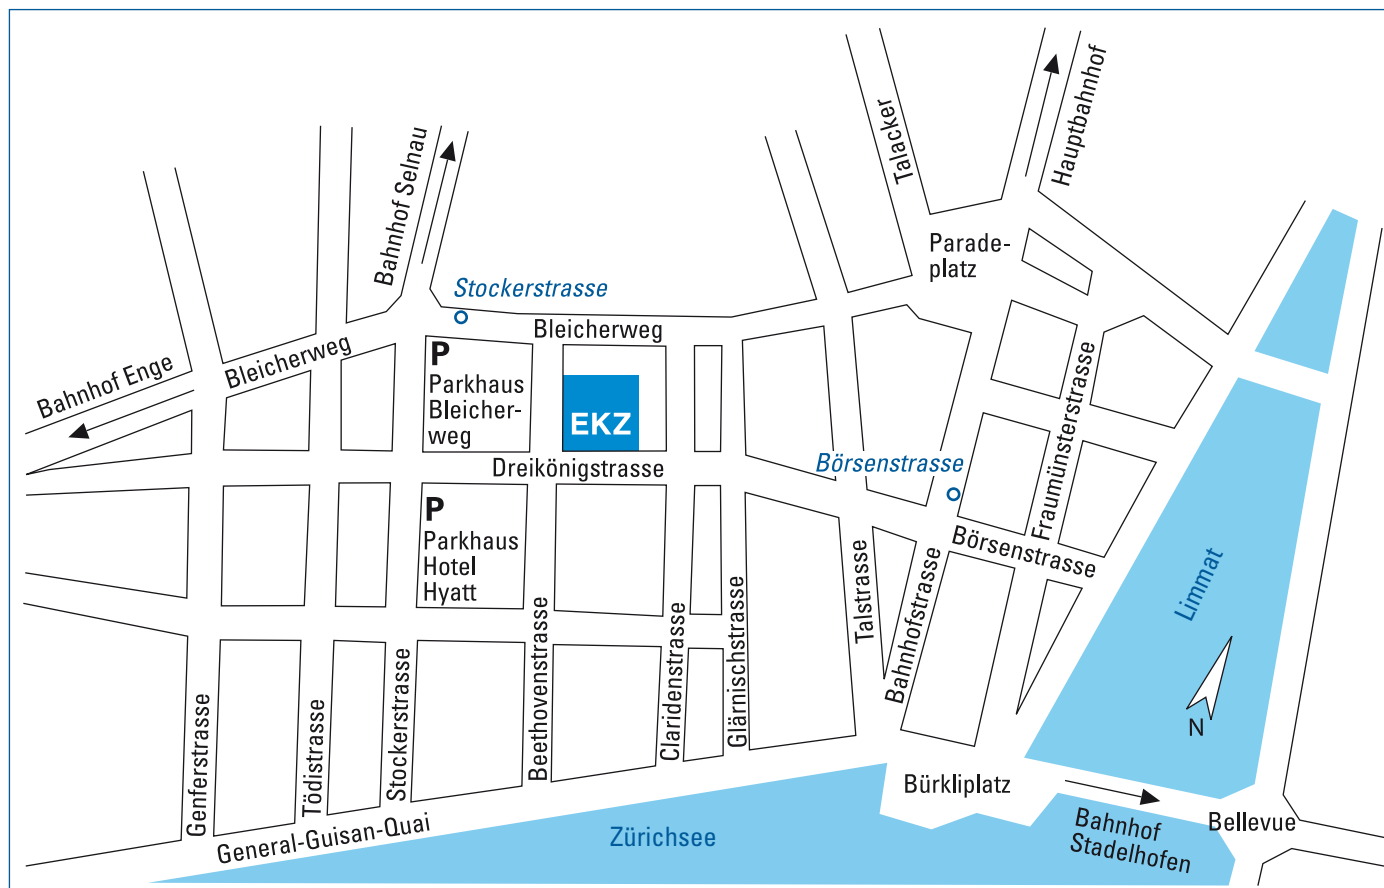

# Anfahrtsplan Zürich, Dreikönigstrasse

Dreikönigstrasse 18  
Postfach  
8022 Zürich  
Telefon 058 359 51 11

Hauptsitz  
EKZ Eltop  
Certum Sicherheit AG

## Anfahrt mit dem öffentlichen Verkehr:

- ab Hauptbahnhof/Bahnhof Enge Tram 6, 7, 13 bis Stockerstrasse
- ab Bellevue Tram 2, 8, 9, 11 bis Börsenstrasse