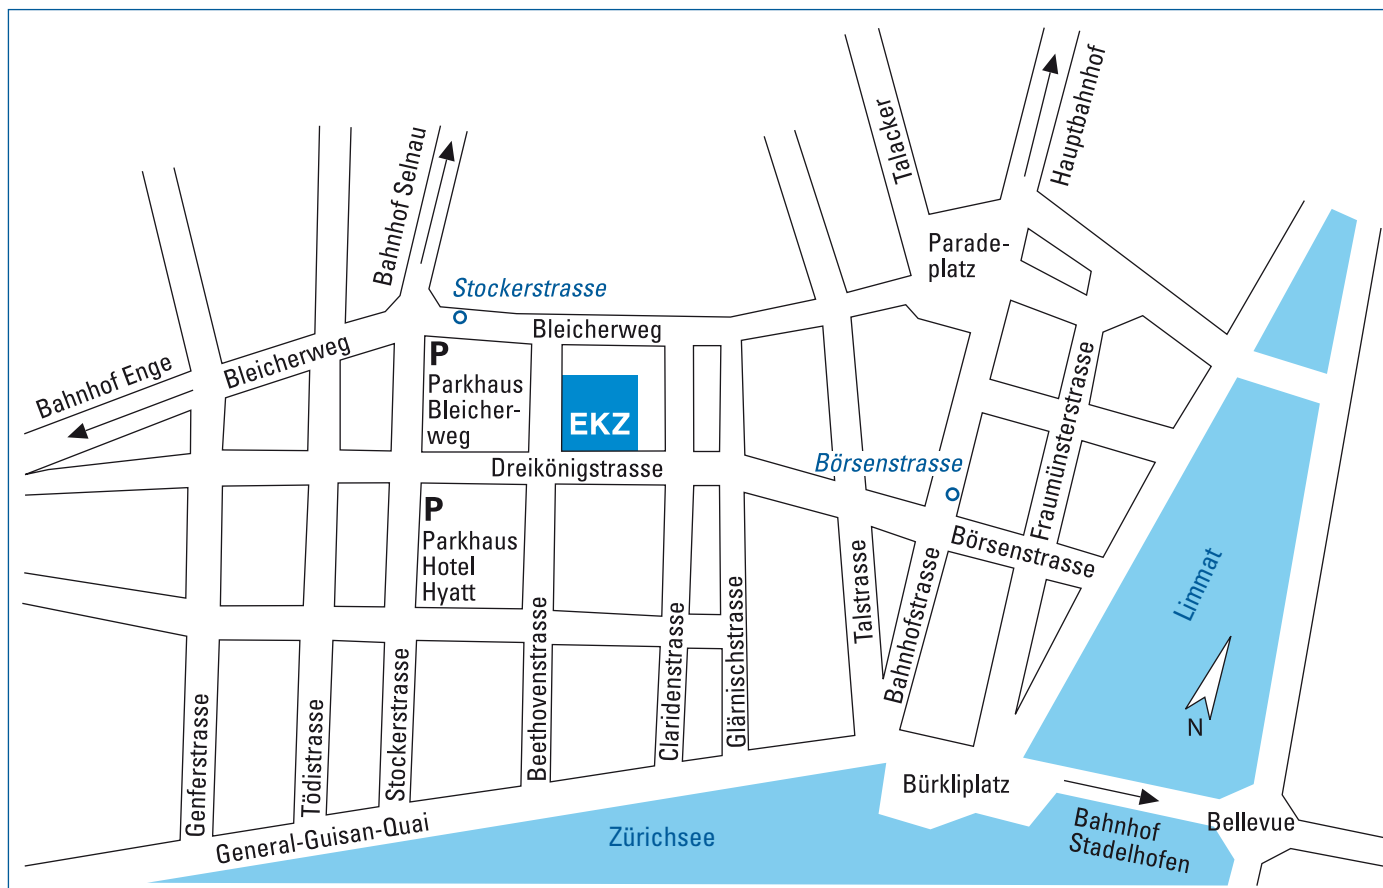

Anfahrtsplan Zürich, Dreikönigstrasse

EKZ

Dreikönigstrasse 18
Postfach
8022 Zürich
Telefon 058 359 51 11

Hauptsitz
EKZ Eltop
Certum Sicherheit AG

Anfahrt mit dem öffentlichen Verkehr:

- ab Hauptbahnhof/Bahnhof Enge Tram 6, 7, 13 bis Stockerstrasse
- ab Bellevue Tram 2, 8, 9, 11 bis Börsenstrasse